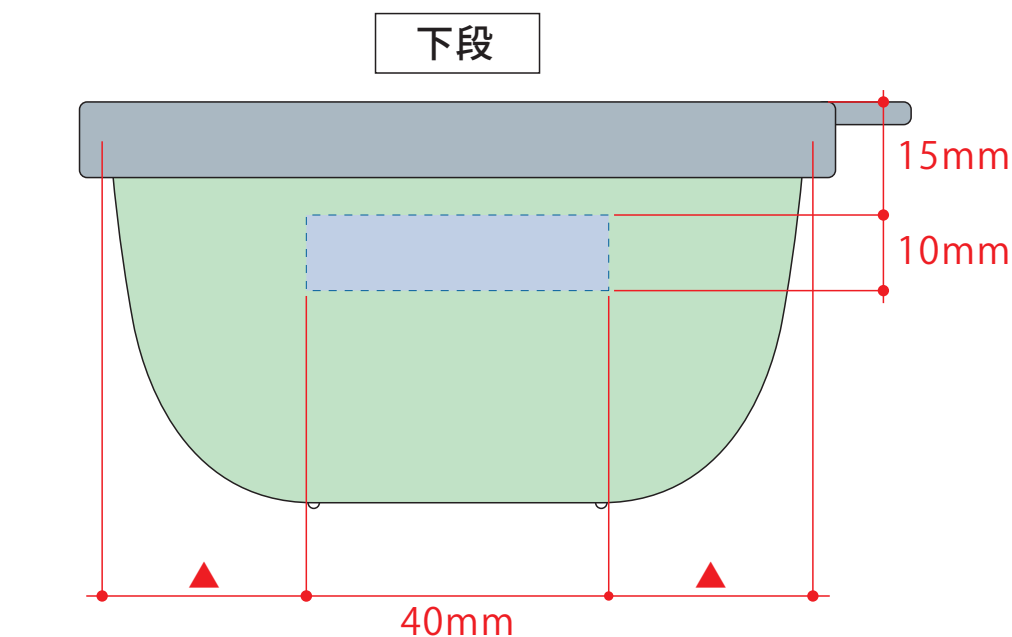

書いて消せるフードコンテナ280ml 2個セット

- クライアント:
- 営業担当:
- 制作担当:
- 受注番号:
- 納期: 2023年00月00日
- ロット:
- デザインサイズ: W00mm
- 刷り位置: 図参照
- 版下原寸サイズ

- 刷り色: 本体色 ホワイト /
- : 本体色 グレー /

デザインスペース: W40×H10 (mm)
 ■パッド印刷 最大範囲: W40×H10 (mm)

書いて消せるフードコンテナ280ml 2個セット

- クライアント:
- 営業担当:
- 制作担当:
- 受注番号:
- 納期: 2023年00月00日
- ロット:
- デザインサイズ: W00mm
- 刷り位置: 図参照
- 版下原寸サイズ

- 刷り色: 本体色 イエロー /
- : 本体色 ミントグリーン /

デザインスペース: W40×H10 (mm)
 ■パッド印刷 最大範囲: W40×H10 (mm)

書いて消せるフードコンテナ280ml 2個セット

- クライアント:
- 営業担当:
- 制作担当:
- 受注番号:
- 納期: 2023年00月00日
- ロット:
- デザインサイズ: W00mm
- 刷り位置: 図参照
- 版下原寸サイズ

- 刷り色: 本体色 ピンク /
- : 本体色 ミントグリーン /

デザインスペース: W40×H10 (mm)
 ■パッド印刷 最大範囲: W40×H10 (mm)