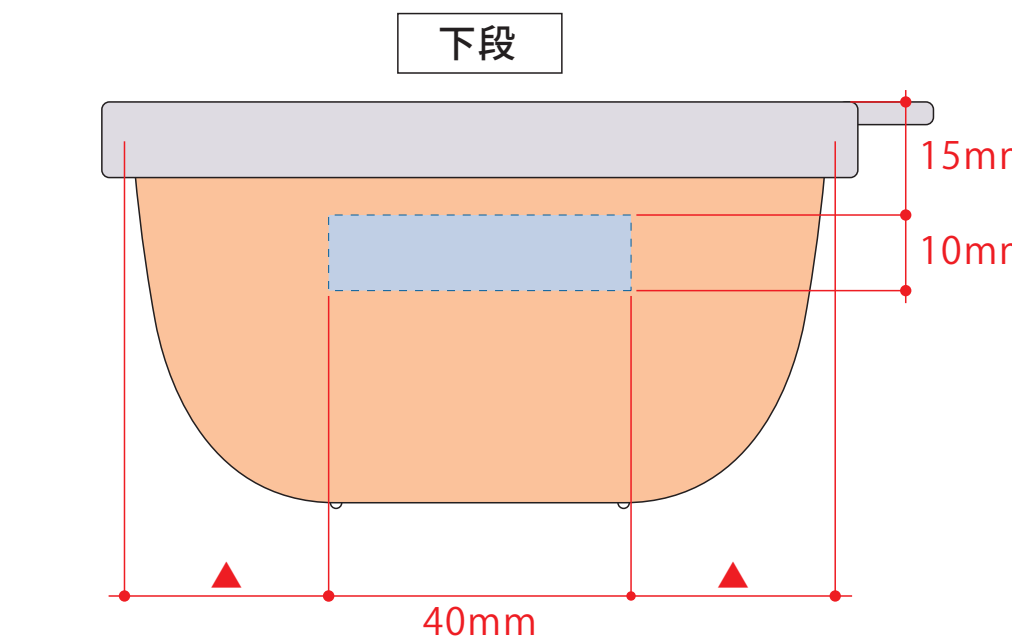

書いて消せるフードコンテナ280ml 2個セット

- クライアント:
- 営業担当:
- 制作担当:
- 受注番号:
- 納期: 2023年00月00日
- ロット:
- デザインサイズ: W00mm
- 刷り位置: 図参照
- 版下原寸サイズ

- 刷り色: 本体色 ホワイト /
- : 本体色 グレー /

デザインスペース: W40×H10 (mm)
 ■パッド印刷 最大範囲: W40×H10 (mm)

書いて消せるフードコンテナ280ml 2個セット

- クライアント:
- 営業担当:
- 制作担当:
- 受注番号:
- 納期: 2023年00月00日
- ロット:
- デザインサイズ: W00mm
- 刷り位置: 図参照
- 版下原寸サイズ

- 刷り色: 本体色 イエロー /
- : 本体色 ミントグリーン /

デザインスペース: W40×H10 (mm)
 ■パッド印刷 最大範囲: W40×H10 (mm)

書いて消せるフードコンテナ280ml 2個セット

- クライアント:
- 営業担当:
- 制作担当:
- 受注番号:
- 納期: 2023年00月00日
- ロット:
- デザインサイズ: W00mm
- 刷り位置: 図参照
- 版下原寸サイズ

- 刷り色: 本体色 ピンク /
- : 本体色 ミントグリーン /

デザインスペース: W40×H10 (mm)
 ■パッド印刷 最大範囲: W40×H10 (mm)