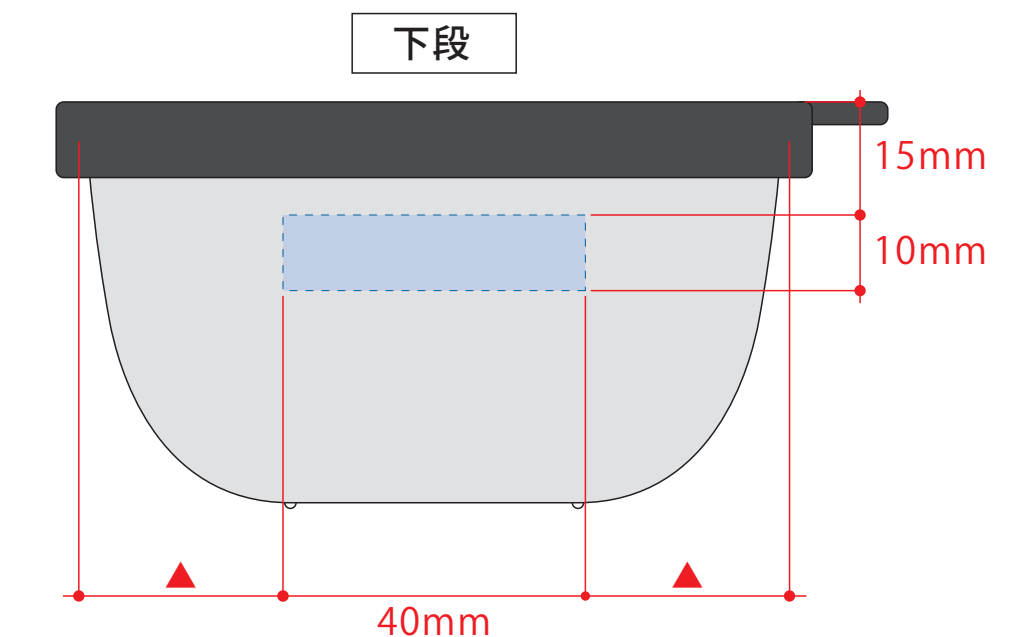

書いて消せるフードコンテナ280ml 2個セット

- クライアント:
- 営業担当:
- 制作担当:
- 受注番号:
- 納期: 2023年00月00日
- ロット:
- デザインサイズ: W00mm
- 刷り位置: 図参照
- 版下原寸サイズ

- 刷り色: 本体色 ホワイト /
- : 本体色 グレー /

デザインスペース: W40×H10 (mm)
 ■パッド印刷 最大範囲: W40×H10 (mm)

書いて消せるフードコンテナ280ml 2個セット

- クライアント:
- 営業担当:
- 制作担当:
- 受注番号:
- 納期: 2023年00月00日
- ロット:
- デザインサイズ: W00mm
- 刷り位置: 図参照
- 版下原寸サイズ

- 刷り色: 本体色 イエロー /
- : 本体色 ミントグリーン /

デザインスペース: W40×H10 (mm)
 ■パッド印刷 最大範囲: W40×H10 (mm)

書いて消せるフードコンテナ280ml 2個セット

- クライアント:
- 営業担当:
- 制作担当:
- 受注番号:
- 納期: 2023年00月00日
- ロット:
- デザインサイズ: W00mm
- 刷り位置: 図参照
- 版下原寸サイズ

- 刷り色: 本体色 ピンク /
- : 本体色 ミントグリーン /

デザインスペース: W40×H10 (mm)
 ■パッド印刷 最大範囲: W40×H10 (mm)