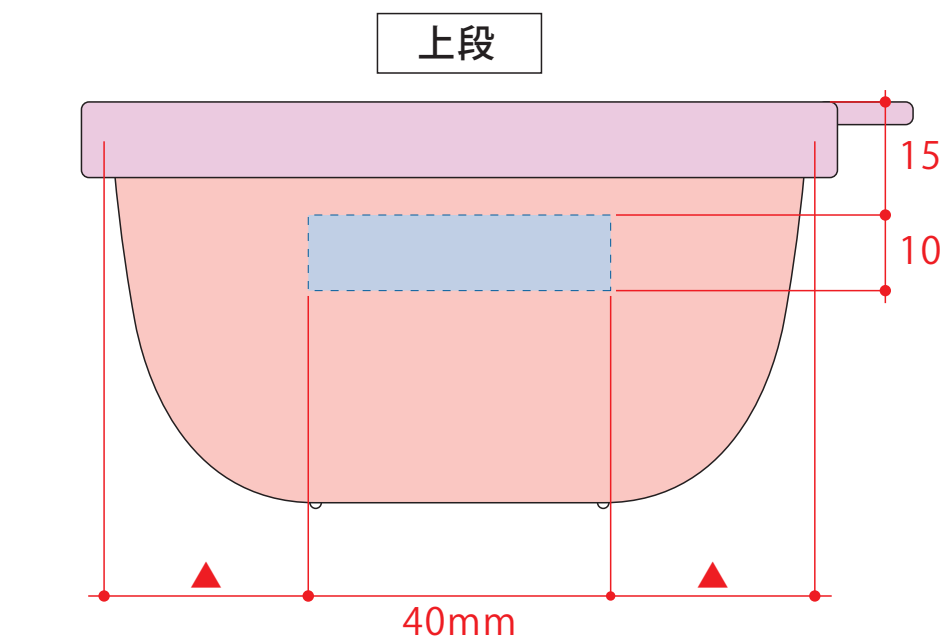

書いて消せるフードコンテナ280ml 2個セット

- クライアント:
- 営業担当:
- 制作担当:
- 受注番号:
- 納期: 2023年00月00日
- ロット:
- デザインサイズ: W00mm
- 刷り位置: 図参照
- 版下原寸サイズ

- 刷り色: 本体色 ホワイト /
- : 本体色 グレー /

デザインスペース: W40×H10 (mm)
 ■パッド印刷 最大範囲: W40×H10 (mm)

書いて消せるフードコンテナ280ml 2個セット

- クライアント:
- 営業担当:
- 制作担当:
- 受注番号:
- 納期: 2023年00月00日
- ロット:
- デザインサイズ: W00mm
- 刷り位置: 図参照
- 版下原寸サイズ

- 刷り色: 本体色 イエロー /
- : 本体色 ミントグリーン /

デザインスペース: W40×H10 (mm)
 ■パッド印刷 最大範囲: W40×H10 (mm)

書いて消せるフードコンテナ280ml 2個セット

- クライアント:
- 営業担当:
- 制作担当:
- 受注番号:
- 納期: 2023年00月00日
- ロット:
- デザインサイズ: W00mm
- 刷り位置: 図参照
- 版下原寸サイズ

- 刷り色: 本体色 ピンク /
- : 本体色 ミントグリーン /

デザインスペース: W40×H10 (mm)
 ■パッド印刷 最大範囲: W40×H10 (mm)