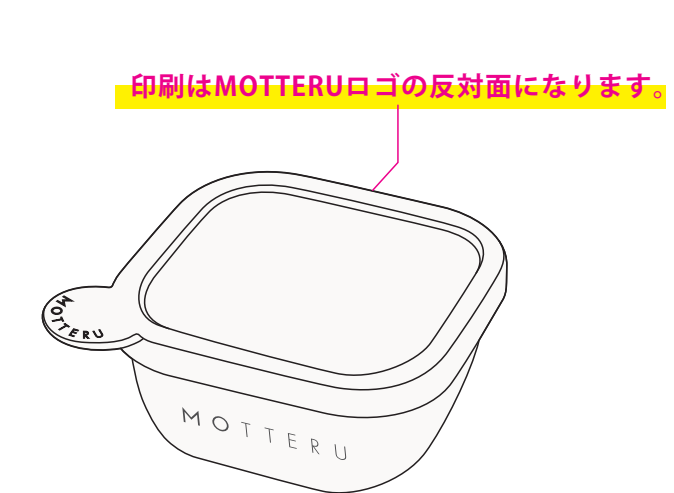

書いて消せるフードコンテナ280ml 2個セット

- クライアント:
- 営業担当:
- 制作担当:
- 受注番号:
- 納期: 2023年00月00日
- ロット:
- デザインサイズ: W00mm
- 刷り位置: 図参照
- 版下原寸サイズ

- 刷り色: 本体色 ホワイト /
- : 本体色 グレー /

デザインスペース: W40×H10 (mm)
 ■パッド印刷 最大範囲: W40×H10 (mm)

書いて消せるフードコンテナ280ml 2個セット

- クライアント:
- 営業担当:
- 制作担当:
- 受注番号:
- 納期: 2023年00月00日
- ロット:
- デザインサイズ: W00mm
- 刷り位置: 図参照
- 版下原寸サイズ

- 刷り色: 本体色 イエロー /
- : 本体色 ミントグリーン /

デザインスペース: W40×H10 (mm)
 ■パッド印刷 最大範囲: W40×H10 (mm)

書いて消せるフードコンテナ280ml 2個セット

- クライアント:
- 営業担当:
- 制作担当:
- 受注番号:
- 納期: 2023年00月00日
- ロット:
- デザインサイズ: W00mm
- 刷り位置: 図参照
- 版下原寸サイズ

- 刷り色: 本体色 ピンク /
- : 本体色 ミントグリーン /

デザインスペース: W40×H10 (mm)
 ■パッド印刷 最大範囲: W40×H10 (mm)