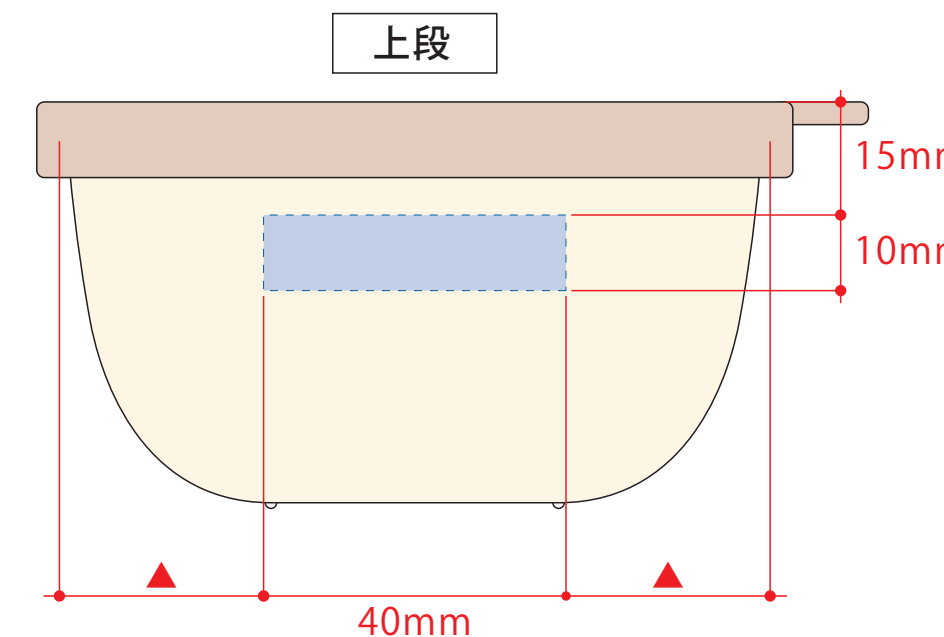

書いて消せるフードコンテナ280ml 2個セット

- クライアント:
- 営業担当:
- 制作担当:
- 受注番号:
- 納期: 2023年00月00日
- ロット:
- デザインサイズ: W00mm
- 刷り位置: 図参照
- 版下原寸サイズ

- 刷り色: 本体色 ホワイト /
- : 本体色 グレー /

デザインスペース: W40×H10 (mm)
 ■パッド印刷 最大範囲: W40×H10 (mm)

書いて消せるフードコンテナ280ml 2個セット

- クライアント:
- 営業担当:
- 制作担当:
- 受注番号:
- 納期: 2023年00月00日
- ロット:
- デザインサイズ: W00mm
- 刷り位置: 図参照
- 版下原寸サイズ

- 刷り色: 本体色 イエロー /
- : 本体色 ミントグリーン /

デザインスペース: W40×H10 (mm)
 ■パッド印刷 最大範囲: W40×H10 (mm)

書いて消せるフードコンテナ280ml 2個セット

- クライアント:
- 営業担当:
- 制作担当:
- 受注番号:
- 納期: 2023年00月00日
- ロット:
- デザインサイズ: W00mm
- 刷り位置: 図参照
- 版下原寸サイズ

- 刷り色: 本体色 ピンク /
- : 本体色 ミントグリーン /

デザインスペース: W40×H10 (mm)
 ■パッド印刷 最大範囲: W40×H10 (mm)