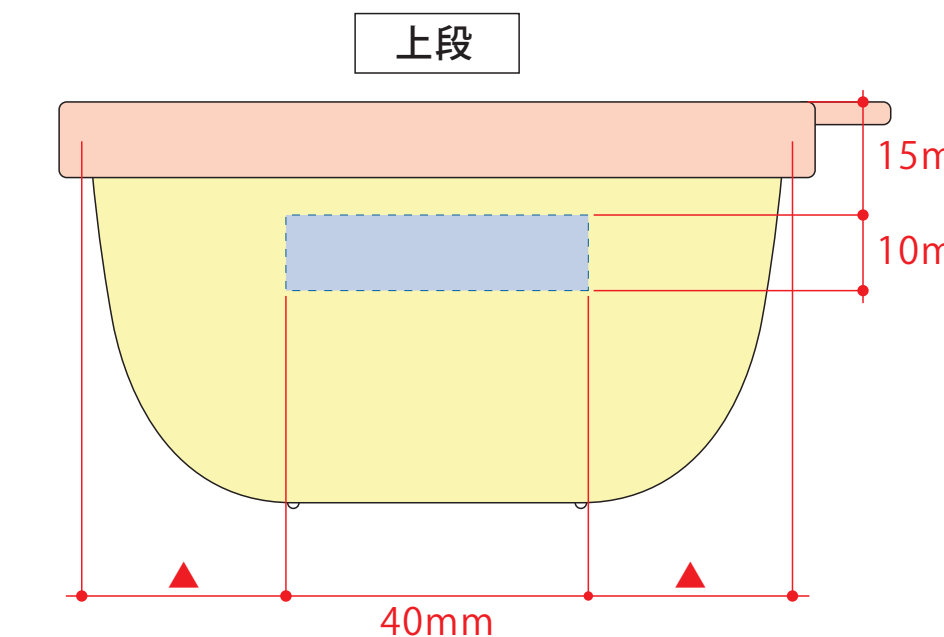

書いて消せるフードコンテナ280ml 2個セット

- クライアント:
- 営業担当:
- 制作担当:
- 受注番号:
- 納期: 2023年00月00日
- ロット:
- デザインサイズ: W00mm
- 刷り位置: 図参照
- 版下原寸サイズ

- 刷り色: 本体色 ホワイト /
- : 本体色 グレー /

デザインスペース: W40×H10 (mm)
 ■パッド印刷 最大範囲: W40×H10 (mm)

書いて消せるフードコンテナ280ml 2個セット

- クライアント:
- 営業担当:
- 制作担当:
- 受注番号:
- 納期: 2023年00月00日
- ロット:
- デザインサイズ: W00mm
- 刷り位置: 図参照
- 版下原寸サイズ

- 刷り色: 本体色 イエロー /
- : 本体色 ミントグリーン /

デザインスペース: W40×H10 (mm)
 ■パッド印刷 最大範囲: W40×H10 (mm)

書いて消せるフードコンテナ280ml 2個セット

- クライアント:
- 営業担当:
- 制作担当:
- 受注番号:
- 納期: 2023年00月00日
- ロット:
- デザインサイズ: W00mm
- 刷り位置: 図参照
- 版下原寸サイズ

- 刷り色: 本体色 ピンク /
- : 本体色 ミントグリーン /

デザインスペース: W40×H10 (mm)
 ■パッド印刷 最大範囲: W40×H10 (mm)